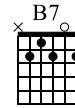

# Spanish Romance

Standard tuning

♩ = 120

S-Gt

Em

*mf*

Am

B

barre

Em

B7 Em 1. 3.

TAB

2. E B7/E

TAB

Badd9

TAB