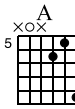

# Spanish Romance

Standard tuning

♩ = 120

S-Gt

Em

*mf*

Am

B

barre

Em

B7 Em 1. 3.

TAB

2. E B7/E

TAB

Badd9

TAB