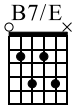

# Spanish Romance

Standard tuning

♩ = 120

S-Gt

Em

*mf*

Am

B

barre

Em

B7 Em 1. 3.

TAB

2. E B7/E

TAB

Badd9

TAB