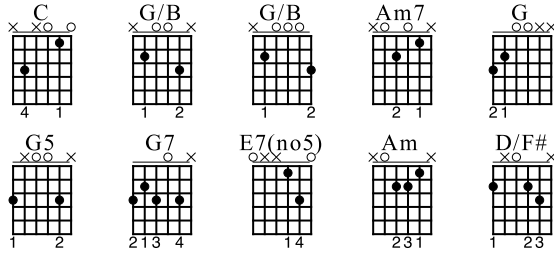

Ode To Joy

Symphony #9

Ludwig Van Beethoven

Standard tuning

♩ = 120

A Verse

S-Gt

mf

Capo. fret 2

0-0-1-3 3-1-0-3 1-1-3-0 0-3-3 3-1-1

3-3-0-1 3-0-1-0-1 3-0-1-0-3 1-3-0

held

(0)-0-1-3 3-1-0-3 1-1-3-0 3-1-1

C G/B Am7 G G7 C

0-0-1-3 3-1-0-3 1-1-3-0 0-3-3 3-1-1 3-3

descending bassline hold

G/B C G/B C G/B E7(no5) Am D/F# G

TAB

3 3 0 1 3 0 1 0 1 3 0 1 0 3 1 3 0 0 2 3

C G/B Am G7 C

TAB

(0) 0 1 3 3 1 0 3 1 1 3 0 3 1 1 3 3