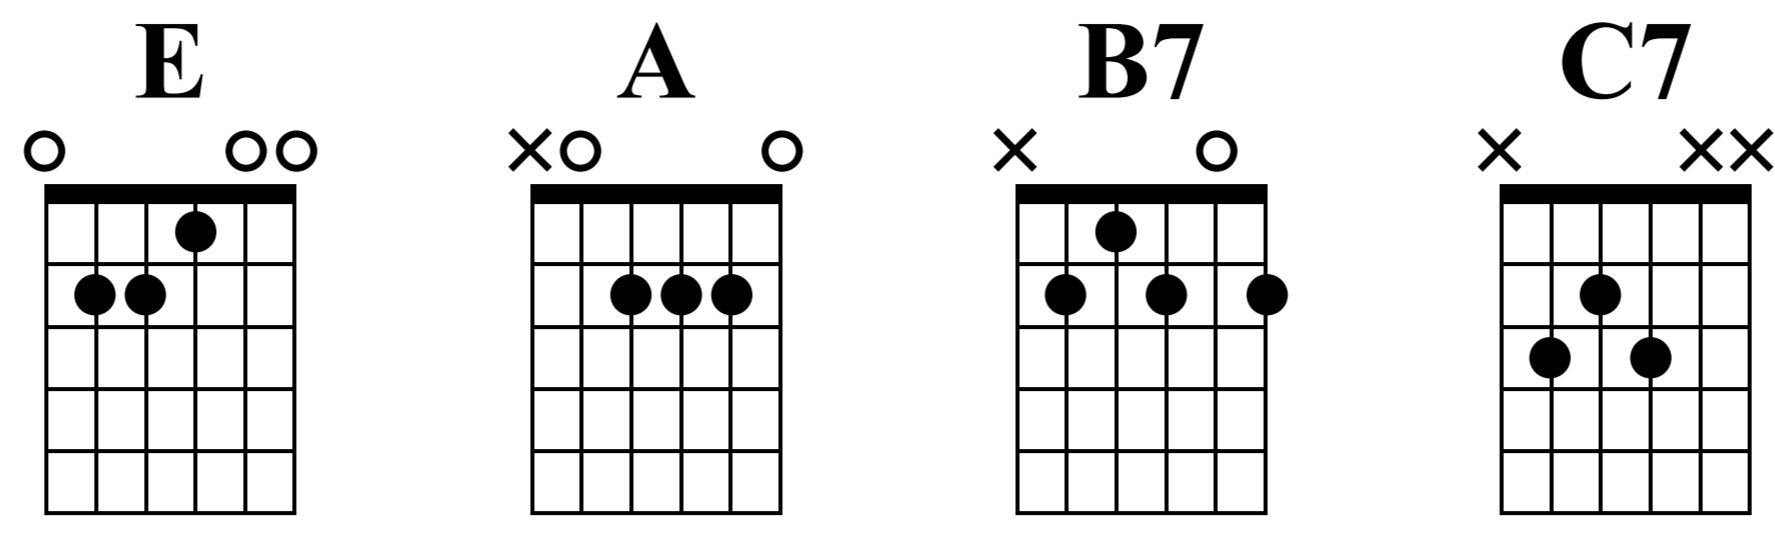

Fingerstyle Blues - #1

Standard tuning
♩ = 120

1 **E**

s. guit.

TAB

0 4 2 4

(p) thumb

repeat

2 **A**

TAB

0 4 2 4

3 **E**

TAB

0 4 2 4

4 **B7**

5 **A**