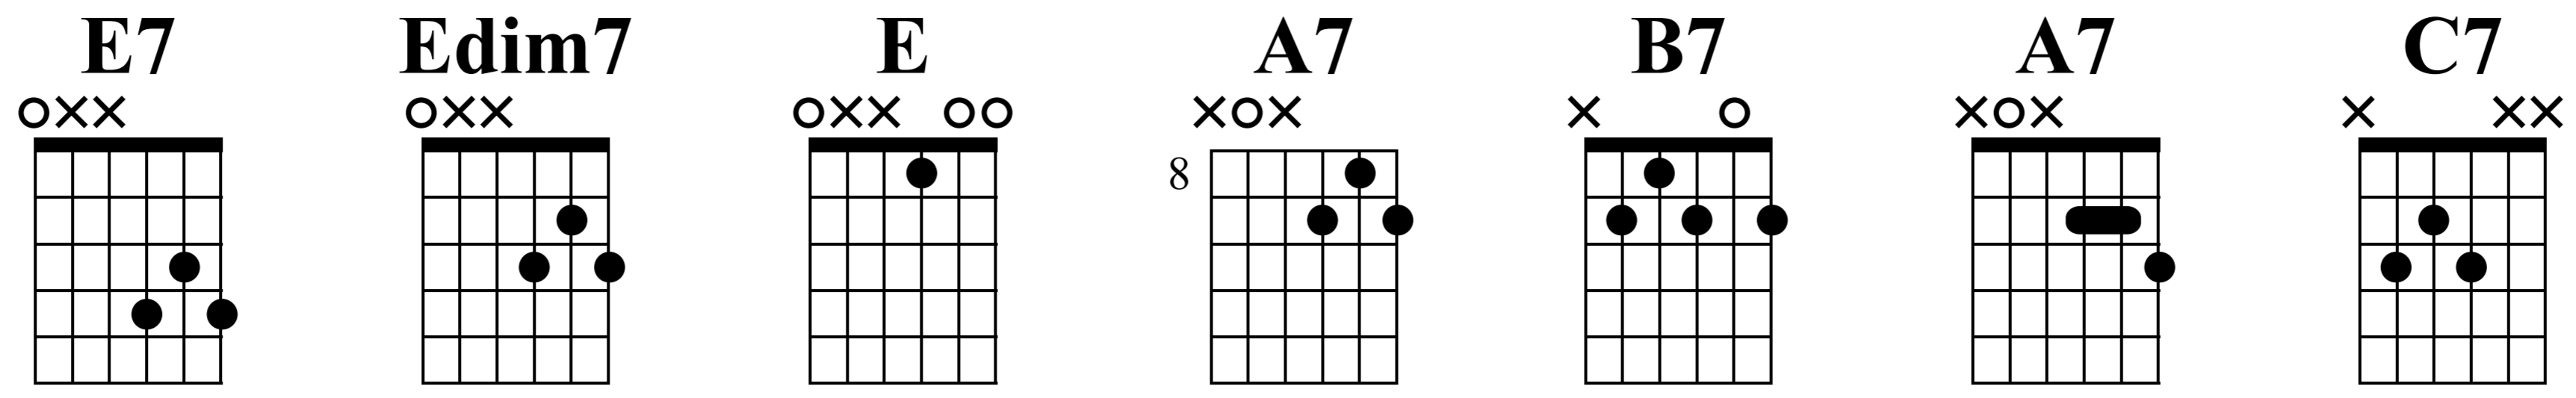

Fingerstyle Blues #8

Standard tuning
 ♩ = 120

s.guit.

E7

4 4 4
 3 3 3
 4 4 4

E7

Edim7

4 4 4 4 4 4 4 4 4 4
 3 3 3 3 3 3 3 3 3 3
 4 4 4 4 4 4 4 4 4 4

3 3 3 3 3 3 3 3 3 3
 2 2 2 2 2 2 2 2 2 2
 3 3 3 3 3 3 3 3 3 3

E7

E

4 4 4 4 4 4 3 3 3 2 2 2
 3 3 3 3 3 3 2 2 2 1 1 1
 4 4 4 4 4 4 3 3 3 2 2 2

0 0 2 3
 0 0 0 0
 1 0 0 0

A7

9 9 9 9 9 9 9 9 9 9 9 9
 8 8 8 8 8 8 8 8 8 8 8 8
 9 9 9 9 9 9 9 9 9 9 9 9

0 0 0 0 9 8 9
 0 0 0 0 8 8 9
 0 0 0 0 0 0 0

E7

4 4 4 4 4 4 4 4 4 4 4 4
 3 3 3 3 3 3 3 3 3 3 3 3
 4 4 4 4 4 4 4 4 4 4 4 4

4 3 4
 3 2 3
 4 3 4

0 0 0 0 0 0 0 0

B7 **A7**

10 *a* *i* *m* 11 *a* *i* *m*

TAB