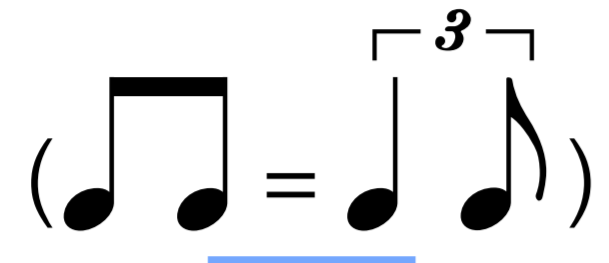

# Fingerstyle Blues #7

Standard tuning

♩ = 120

s. guit.

**E7**

**E7** **Edim7**

**E7**

**A7**