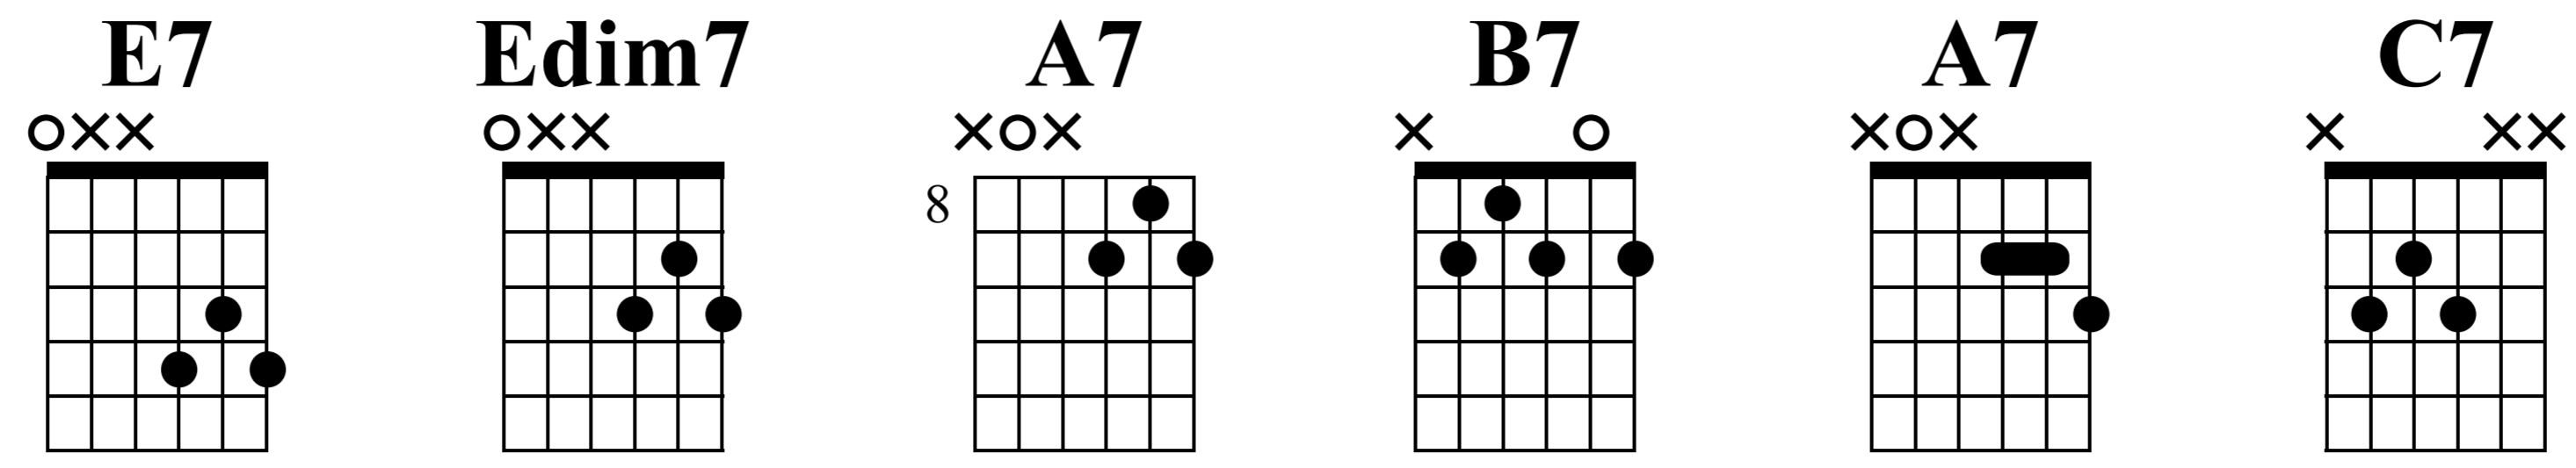

# Fingerstyle Blues #7

Standard tuning

♩ = 120

s. guit.

**E7**

**E7** **Edim7**

**E7**

**A7**

**E7**

8 *a*  
*i* *m*

9

TAB

4	4	4	4	4	4	4	4
3	3	3	3	3	3	3	3
4	4	4	4	4	4	4	4
0	0	0	0	0	0	0	0

**B7**

**A7**

10 *a*  
*i* *m*

11 *a*  
*i* *m*

partial barre 2nd fret

TAB

2	2	2	2	2	2	2	2
0	0	0	0	0	0	0	0
2	2	2	2	2	2	2	2
2	2	2	2	2	2	2	2
2	2	2	2	2	2	2	2
0	0	0	0	0	0	0	0

**E7**

**C7 B7**

12 *a*  
*i* *m*

13